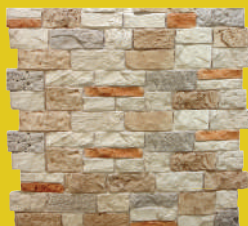

DECOR

new surfaces

I pannelli in pietra ricostruita naturale

BERGAMO

40,00 €/mq
IVA esclusa

SCAGLIA

52,00 €/mq
IVA esclusa

ANTICHI CASATI