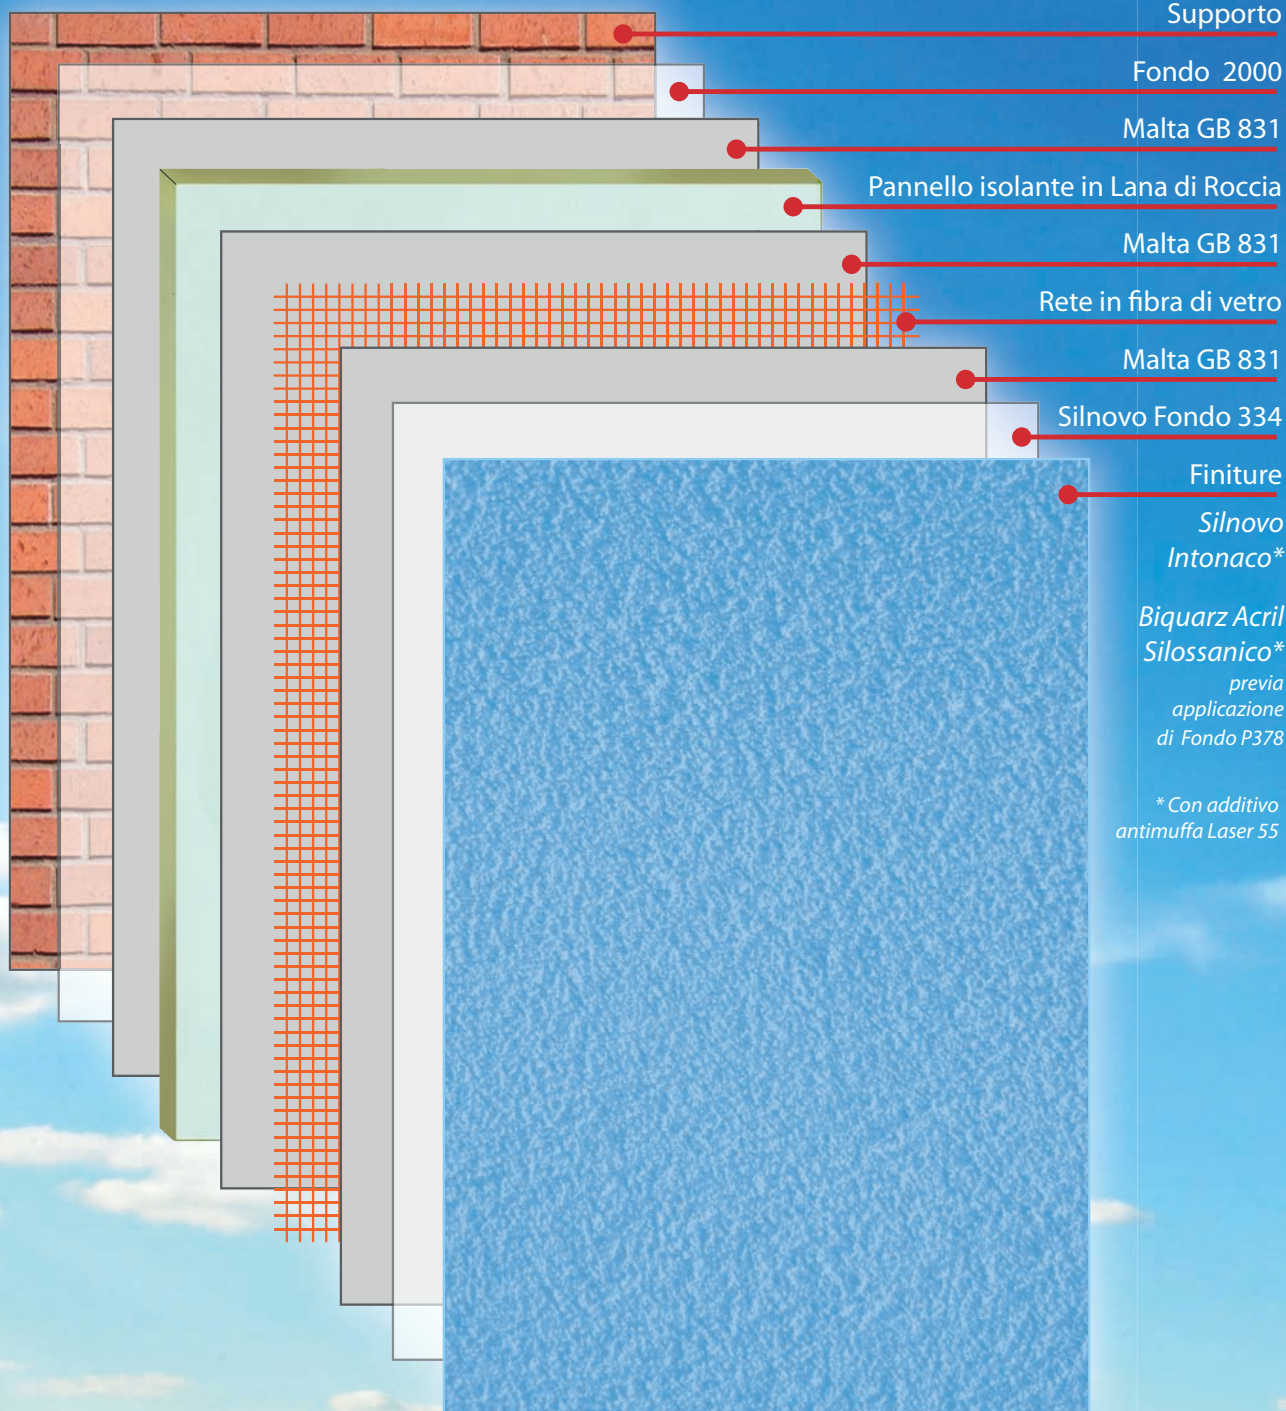

# IL SISTEMA BOEROTHERM CON LANA DI ROCCIA

In alternativa alla Malta GB 831 è possibile utilizzare **Malta GB 831 Light**